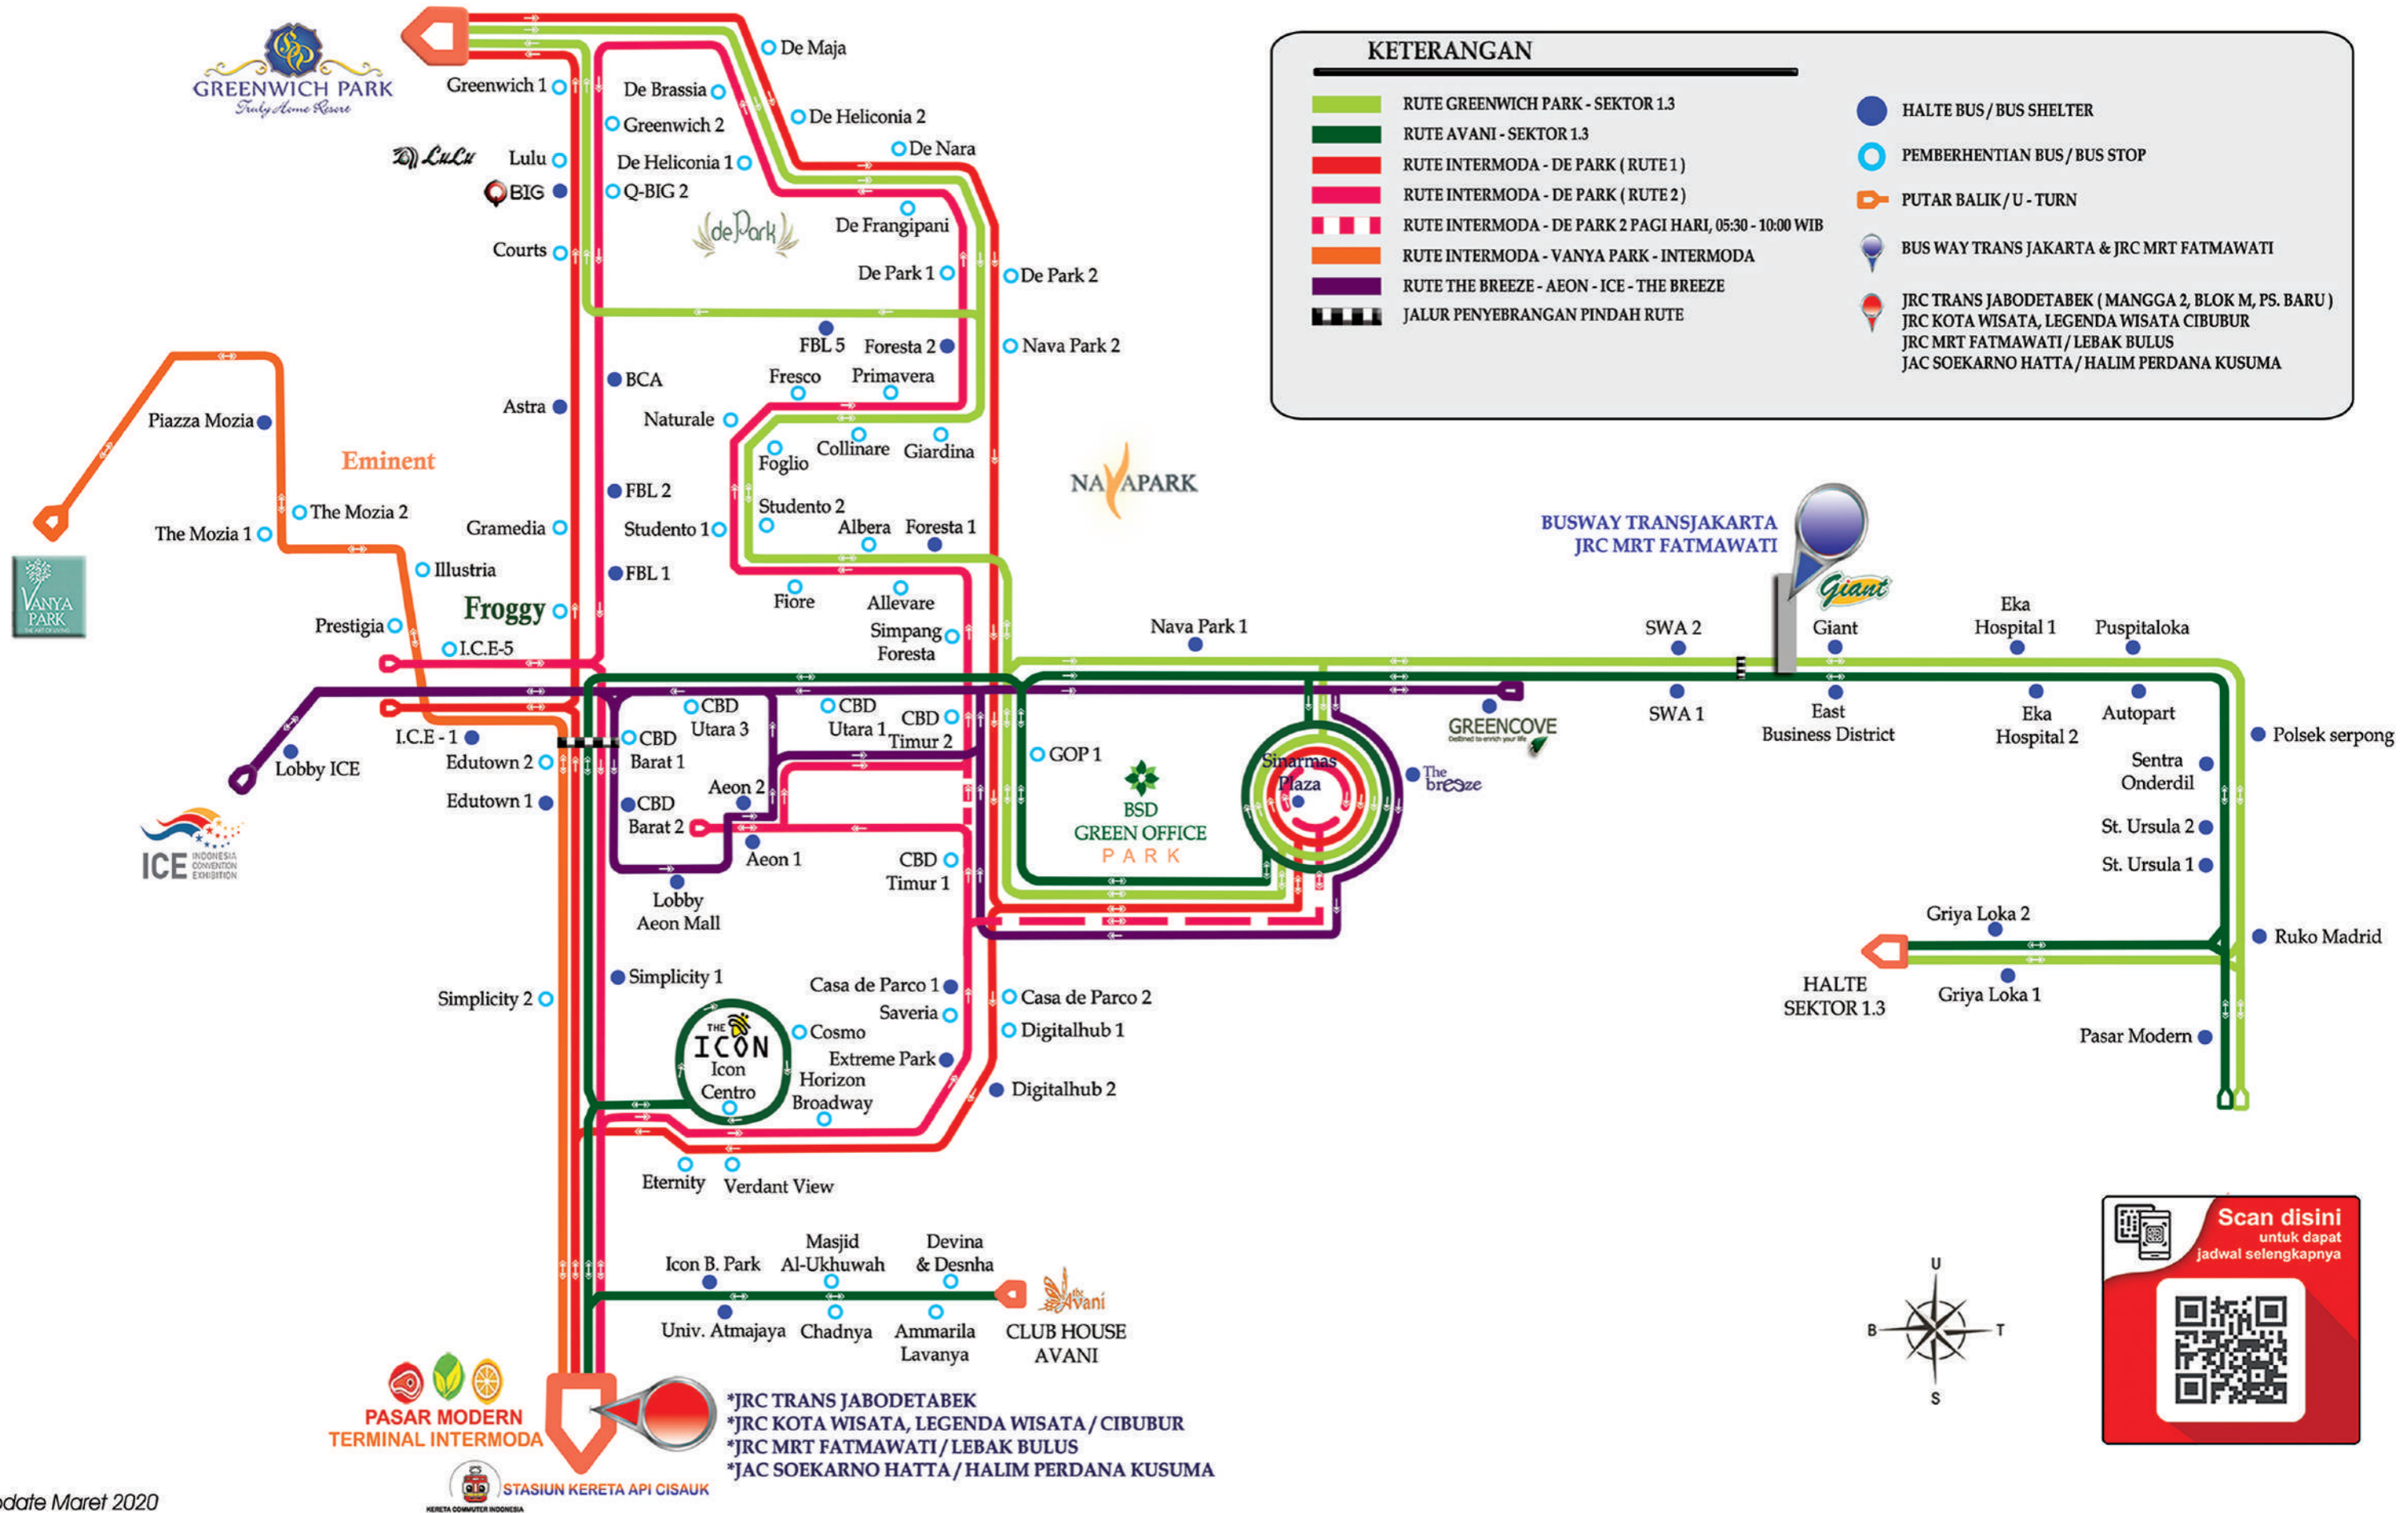

PETA RUTE BUS BSD LINK

*Update Maret 2020